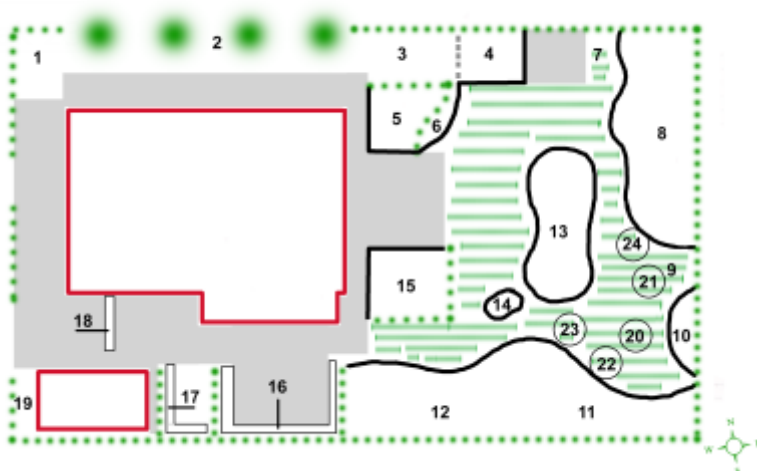

### **Info**

[Op De Tuinen van Appeltern](#)

Pruim in vak 20

Pruim in vak 2

Bloei:

[04](#)

Snoei:

## 09

Aanwezig in de tuin:

Staat in de tuin

Plaats in tuin:

Plattegrond tuin